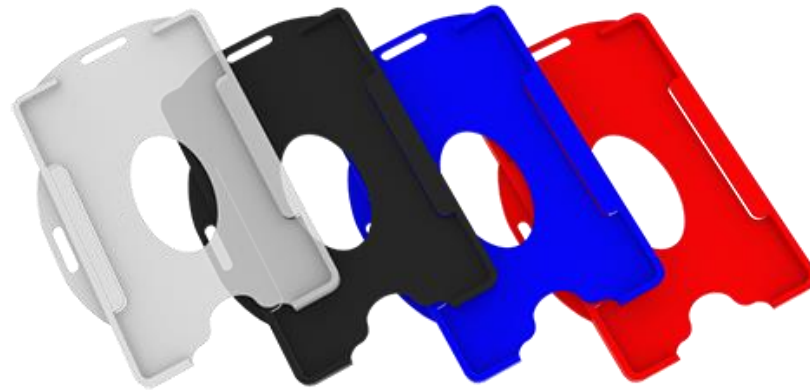

Venha conferir nosso Portifólio

Solicite seu orçamento aqui

www.rodrigowebdesigner.com

Rodrigo WebDesigner

Nossos Serviços

**CRACHA | CORDINHA | PORTA CRACHA
TRANSPARENTE | FRENTE E VERSO OU
SOMENTE FRENTE | VERNIZ CRISTAL | 8,5 X
5,4 CM**